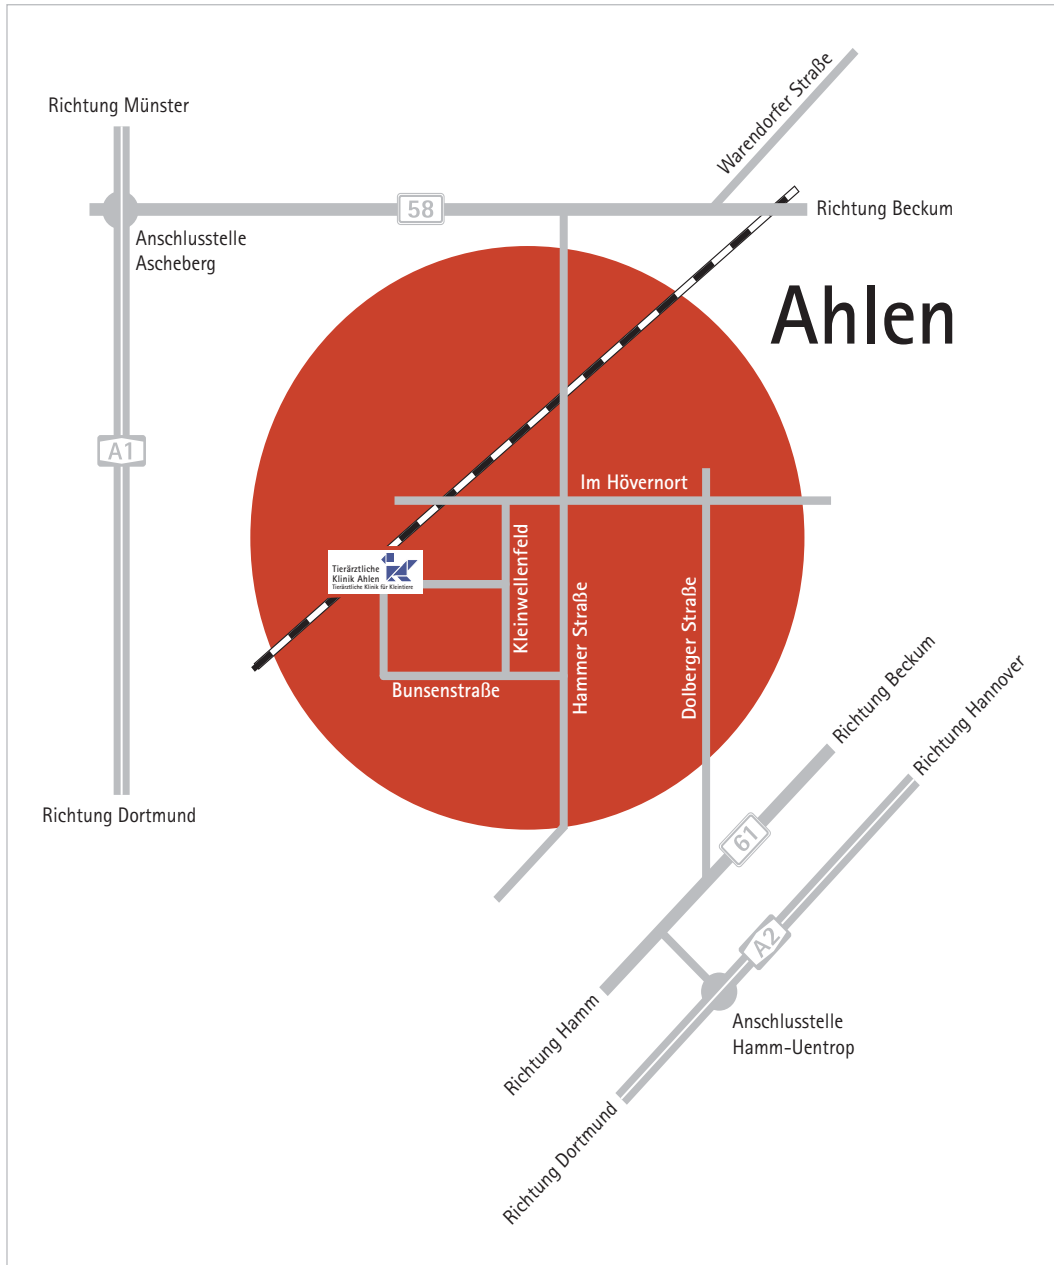

Strahlenschutzkurs

Samstag, 05.12.2020 -- für Tierärzte: 10.00-18.00 h und für TFA/TAH: 10.00-14.30 h

Anfahrt zur Tierärztlichen Klinik Ahlen

Bunsenstraße 20
59229 Ahlen

Telefon +49 2382 766700
Telefax +49 2382 76670100

kontakt@tierklinik-ahlen.de
www.tierklinik-ahlen.de

Aus Richtung Warendorf:

Sie erreichen Ahlen über den Ortsteil Tönnishäuschen und fahren in Ahlen auf der Warendorfer Straße ein. Dieser folgen Sie stadteinwärts bis zu Kreuzung Konrad-Adenauer-Ring (erste große Ampelkreuzung). Dort biegen Sie rechts, der Beschilderung Richtung Hamm, Gewerbegebiet Kleiwellenfeld folgend, ab. An der nächsten beschilderten Kreuzung fahren Sie links in die Kapellenstraße, die zur Hammer Straße wird, in Richtung Hamm, Gewerbegebiet Kleiwellenfeld. Sie folgen der Beschilderung Gewerbegebiet Kleiwellenfeld bis zum Abzweig Gewerbegebiet. Nach dem Abbiegen in das Gewerbegebiet fahren Sie halb links auf die Bunsenstraße, der Beschilderung Tierärztliche Klinik folgend, bis zur Hausnummer 20.