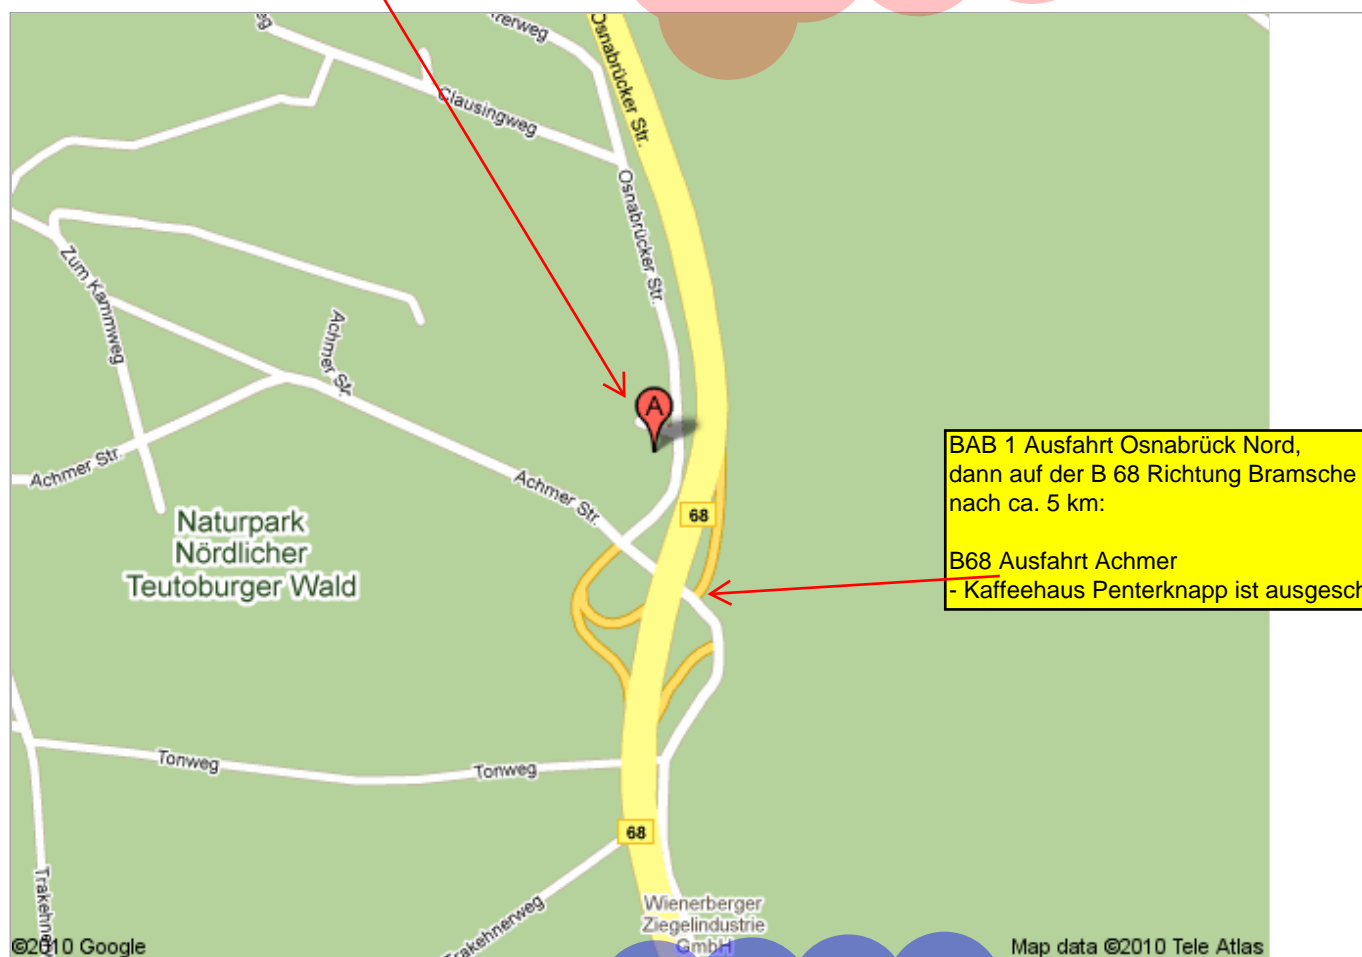

Hotel-Restaurant Kaffeehaus Penterknapp, in der Nähe von Bramsche

Bramsche

A. Hotel-Restaurant Kaffeehaus Penterknapp

Osnabrücker Straße 64, 49565 Bramsche -

BAB 1 Ausfahrt Osnabrück Nord,
dann auf der B 68 Richtung Bramsche
nach ca. 5 km:

B68 Ausfahrt Achmer
- Kaffeehaus Penterknapp ist ausgeschildert!

BAB 1

Strahlenschutzkurs
Sa., 07.03.2020

Beginn: 10.00 Uhr st
Ende: für TFA ca. 14.30 Uhr
für TÄ ca. 18.00 Uhr

Wir wünschen ein gute Anreise!