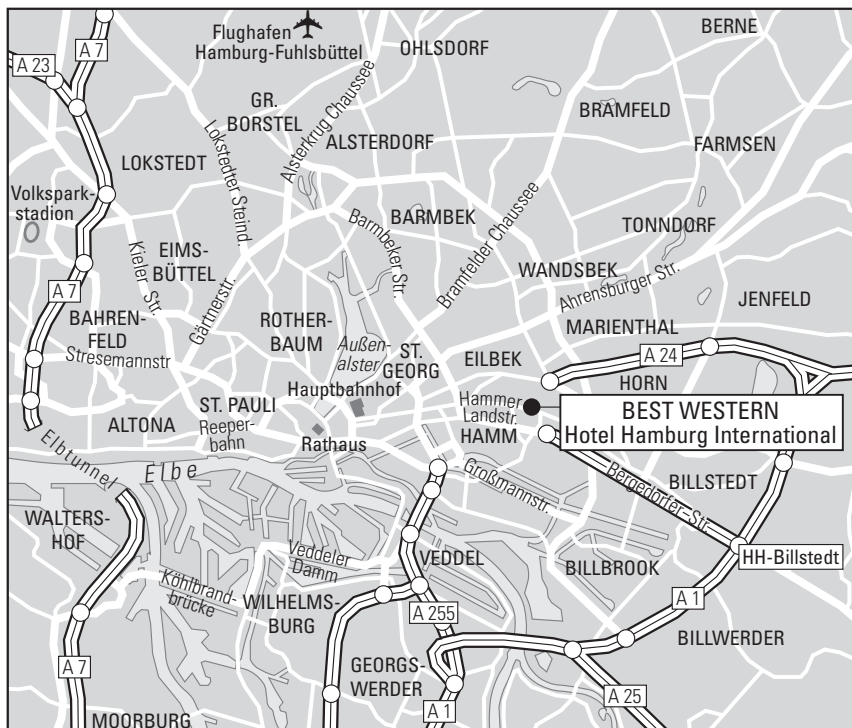

### Anreise mit dem Pkw

Abfahrt Hamburg-Billstedt, dann Richtung Stadtmitte (Stadt-Autobahn), Abfahrt Hammer Landstraße, durch die Schurzallee, am Ende links, nach 300 Metern befindet sich das Hotel auf der linken Seite.

### Anreise mit öffentlichen Verkehrsmitteln

Vom Hauptbahnhof Hamburg mit der „U2“ Richtung „Mümmelmannsberg“. 4 Stationen bis „Rauhes Haus“. Ausgang Hammer Landstraße.

### Journey by car

Exit Hamburg-Billstedt, towards Stadtmitte, last exit Hammer Landstr., right turn through Schurzallee, at the end left turn into Hammer Landstraße. After 300 meter Hotel on the left side.

### Journey by public transport

From main railroad station, take subway „U2“ direction „Mümmelmannsberg“. 4 stops until „Rauhes Haus“. Exit Hammer Landstraße. The Hotel is located opposite on the right hand side.